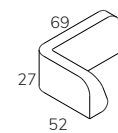

## 2-seater elements

	Width	Depth	Height	Seat height	Seat depth	Fabric, m
2-seater seat	140	70	23	-	-	2,2
2-seater backrest	76	58	50	-	-	1,4
2-seater Add-on A	76	45	30	-	-	1,3
2-seater Add-on B	76	32	30	-	-	1,5
2-seater cushion	70	52	27	-	-	2,0

**2-seater seat**  
STO2

**2-seater backrest**  
STO22 (V+H)

**2-seater add-on A**  
STO2A (V+H)

**2-seater add-on B**  
STO2B (V+H)

**2-seater cushion**  
STO2C (V+H)

### 3-seater elements

	Width	Depth	Height	Seat height	Seat depth	Fabric, m
3-seater seat	210	70	23	-	-	2,9
3-seater backrest	110	58	50	-	-	1,7
3-seater Add-on A	110	45	30	-	-	1,6
3-seater Add-on B	110	32	30	-	-	1,5
3-seater cushion	104	52	27	-	-	2,5

### Accessories

	Width	Depth	Height
Hanger	4	4	12