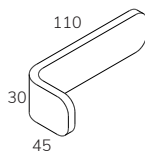

**2-seater seat**  
STO2

**2-seater backrest**  
STO22 (V+H)

**2-seater add-on A**  
STO2A (V+H)

**2-seater add-on B**  
STO2B (V+H)

**2-seater cushion**  
STO2C (V+H)

### 3-seater elements

	Width	Depth	Height	Seat height	Seat depth	Fabric, m
3-seater seat	210	70	23	-	-	2,9
3-seater backrest	110	58	50	-	-	1,7
3-seater Add-on A	110	45	30	-	-	1,6
3-seater Add-on B	110	32	30	-	-	1,5
3-seater cushion	104	52	27	-	-	2,5

**3-seater seat**  
STO3

**3-seater backrest**  
STO32 (V+H)

**3-seater add-on A**  
STO3A (V+H)

**3-seater add-on B**  
STO3B (V+H)

**3-seater cushion**  
STO3C (V+H)

### Accessories

	Width	Depth	Height
Hanger	4	4	12