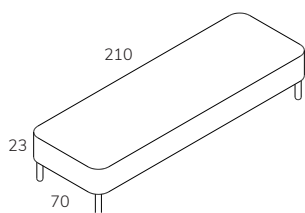

3-seater elements

	Width	Depth	Height	Seat height	Seat depth	Fabric, m
3-seater seat	210	70	23	-	-	2,9
3-seater backrest	110	58	50	-	-	1,7
3-seater Add-on A	110	45	30	-	-	1,6
3-seater Add-on B	110	32	30	-	-	1,5
3-seater cushion	104	52	27	-	-	2,5

3-seater seat
STO3