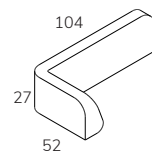

### 3-seater elements

	Width	Depth	Height	Seat height	Seat depth	Fabric, m
3-seater seat	210	70	23	-	-	2,9
3-seater backrest	110	58	50	-	-	1,7
3-seater Add-on A	110	45	30	-	-	1,6
3-seater Add-on B	110	32	30	-	-	1,5
3-seater cushion	104	52	27	-	-	2,5

**3-seater seat**  
STO3

**3-seater backrest**  
STO32 (V+H)

**3-seater add-on A**  
STO3A (V+H)

**3-seater add-on B**  
STO3B (V+H)

**3-seater cushion**  
STO3C (V+H)

### Accessories

	Width	Depth	Height
Hanger	4	4	12