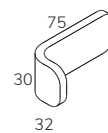

## 2-seater elements

	Width	Depth	Height	Seat height	Seat depth	Fabric, m
2-seater seat	140	70	23	-	-	2,2
2-seater backrest	76	58	50	-	-	1,4
2-seater Add-on A	76	45	30	-	-	1,3
2-seater Add-on B	76	32	30	-	-	1,5
2-seater cushion	70	52	27	-	-	2,0

**2-seater seat**  
STO2

**2-seater backrest**  
STO22 (V+H)

**2-seater add-on A**  
STO2A (V+H)

**2-seater add-on B**  
STO2B (V+H)

**2-seater cushion**  
STO2C (V+H)

### 3-seater elements

	Width	Depth	Height	Seat height	Seat depth	Fabric, m
3-seater seat	210	70	23	-	-	2,9
3-seater backrest	110	58	50	-	-	1,7
3-seater Add-on A	110	45	30	-	-	1,6
3-seater Add-on B	110	32	30	-	-	1,5
3-seater cushion	104	52	27	-	-	2,5

### Accessories

	Width	Depth	Height
Hanger	4	4	12