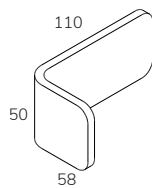

3-seater backrest
STO32 (V+H)