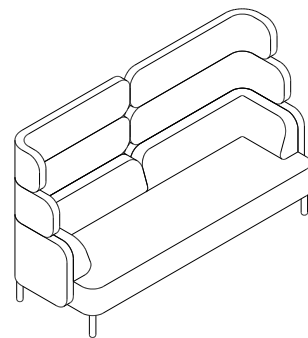

	Width	Depth	Height	Seat height	Seat depth	Fabric, m
Easy chair	80	75	70	44	53	4,2
Easy chair with Add-on A+B	80	75	130	53	-	
2-seater sofa	150	75	70	44	53	9,0
2-seater sofa with Add-on AV	150	75	100	44	53	10,3
2-seater sofa with Add-on A+B	150	75	130	44	53	11,5
3-seater sofa	220	75	70	44	53	11,3
3-seater sofa with Add-on A	220	75	100	44	53	12,9
3-seater sofa with Add-on A+B	220	75	130	44	53	14,4

Easy chair▼

STOE — ST01
 — ST01E2
 — ST01EC

Easy chair with add-on A▼

STOEA — ST01
 — ST01E2
 — ST01EC
 — ST01EA

2-seater sofa▼

STO2S — ST02
 — ST022 (V+H)
 — ST02C (V+H)

2-seater sofa with add-on A▼

STO2SAV — ST02
 — ST022 (V+H)
 — ST02C (V+H)
 — ST02A (V)

2-seater sofa with add-on A+B▼

STO2SBA — ST02
 — ST022 (V+H)
 — ST02C (V+H)
 — ST02B (V+H)
 — ST02A (V+H)

3-seater sofa▼

STO3S — ST03
 — ST032 (V+H)
 — ST03C (V+H)

3-seater sofa with add-on A▼

STO3SA — ST03
 — ST032 (V+H)
 — ST03C (V+H)
 — ST03A (V+H)

3-seater sofa with add-on A+B▼

STO3SAB — ST03
 — ST032 (V+H)
 — ST03C (V+H)
 — ST03A (V+H)
 — ST03B (V+H)

V = Vänster/Left
 H = Höger/Right