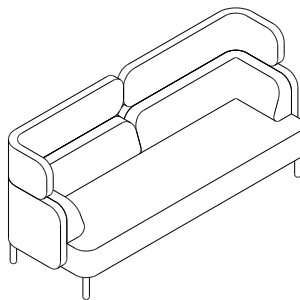

	Width	Depth	Height	Seat height	Seat depth	Fabric, m
Easy chair	80	75	70	44	53	4,2
Easy chair with Add-on A+B	80	75	130	53	-	
2-seater sofa	150	75	70	44	53	9,0
2-seater sofa with Add-on AV	150	75	100	44	53	10,3
2-seater sofa with Add-on A+B	150	75	130	44	53	11,5
3-seater sofa	220	75	70	44	53	11,3
3-seater sofa with Add-on A	220	75	100	44	53	12,9
3-seater sofa with Add-on A+B	220	75	130	44	53	14,4

Easy chair▼

STOE — ST01
 — ST01E2
 — ST01EC

Easy chair with add-on A▼

STOEA — ST01
 — ST01E2
 — ST01EC
 — ST01EA

2-seater sofa▼

STO2S — ST02
 — ST022 (V+H)
 — ST02C (V+H)

2-seater sofa with add-on A▼

STO2SAV — ST02
 — ST022 (V+H)
 — ST02C (V+H)
 — ST02A (V)

2-seater sofa with add-on A+B▼

STO2SBA — ST02
 — ST022 (V+H)
 — ST02C (V+H)
 — ST02B (V+H)
 — ST02A (V+H)

3-seater sofa▼

STO3S — ST03
 — ST032 (V+H)
 — ST03C (V+H)

3-seater sofa with add-on A▼

STO3SA — ST03
 — ST032 (V+H)
 — ST03C (V+H)
 — ST03A (V+H)

3-seater sofa with add-on A+B▼

STO3SAB — ST03
 — ST032 (V+H)
 — ST03C (V+H)
 — ST03A (V+H)
 — ST03B (V+H)

V = Vänster/Left
 H = Höger/Right