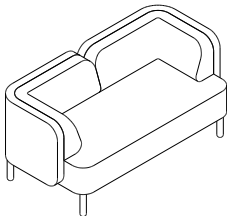

	Width	Depth	Height	Seat height	Seat depth	Fabric, m
Easy chair	80	75	70	44	53	4,2
Easy chair with Add-on A+B	80	75	130	53	-	
2-seater sofa	150	75	70	44	53	9,0
2-seater sofa with Add-on AV	150	75	100	44	53	10,3
2-seater sofa with Add-on A+B	150	75	130	44	53	11,5
3-seater sofa	220	75	70	44	53	11,3
3-seater sofa with Add-on A	220	75	100	44	53	12,9
3-seater sofa with Add-on A+B	220	75	130	44	53	14,4

Easy chair▼

STOE — ST01
 — ST01E2
 — ST01EC

Easy chair with add-on A▼

STOEA — ST01
 — ST01E2
 — ST01EC
 — ST01EA

2-seater sofa▼

STO2S — ST02
 — ST022 (V+H)
 — ST02C (V+H)

2-seater sofa with add-on A▼

STO2SAV — ST02
 — ST022 (V+H)
 — ST02C (V+H)
 — ST02A (V)

2-seater sofa with add-on A+B▼

STO2SBA — ST02
 — ST022 (V+H)
 — ST02C (V+H)
 — ST02B (V+H)
 — ST02A (V+H)

3-seater sofa▼

STO3S — ST03
 — ST032 (V+H)
 — ST03C (V+H)

3-seater sofa with add-on A▼

STO3SA — ST03
 — ST032 (V+H)
 — ST03C (V+H)
 — ST03A (V+H)